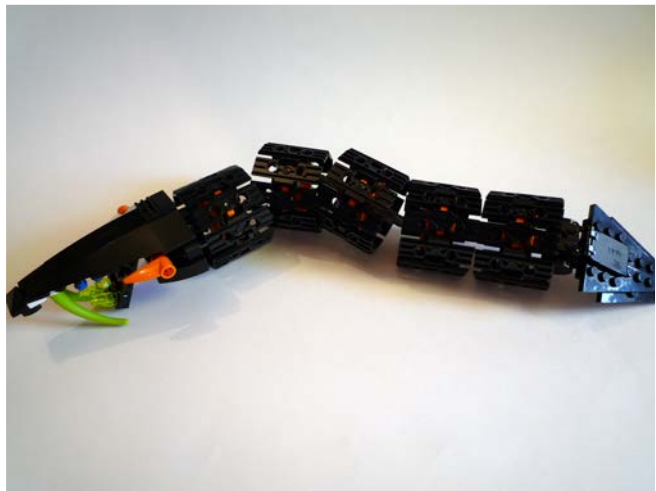

Fotos por LEGO® System A/S, car_mp

Set: 7645 MT-61 Crystal Reaper
Línea: Mars Mission
Piezas: 600 piezas
Precio orientativo: 59.95 €

La esencia de los juguetes LEGO® es, sin duda, la posibilidad de construir tus propias creaciones. Todos recordamos nuestros inicios, cuando eramos mucho más jóvenes y sobre todo dependientes de lo que nuestra familia tuviera a bien regalarnos. Cuando con cuatro piezas éramos capaces de montar cualquier objeto que la necesidad del momento nos dictara. Una pistola cuadrada con la que disparar a nuestra querida hermanita, o un monstruo para aterrorizar a nuestros minifigs, o un motel donde nuestras minifigs pasaban la noche mientras nosotros dormíamos.... En este número inauguramos esta nueva sección donde mostraremos modelos alternativos contruidos única y exclusivamente con las piezas de un solo set. Intentaremos mostrar modelos totalmente distintos al original que LEGO nos brinda, dando nuevo uso si es posible, a piezas de utilidad limitada a priori. Pero menos hablar y vamos al primer modelo:

Modelos alternativos:

Flor

Buscando romper con la línea y aprovechando la particular forma de las piezas recogedoras que acompañan a las sierras en la parte frontal.

Nave

Nave de aprovisionamiento que formaría conjunto con la base siguiente fue divertida de construir. En la parte inferior tiene una especie de manguera-pértiga para repostar otras naves.

Base

Pequeña base de aprovisionamiento, lo único que aporta es el uso de cadenas como puerta de la base y para dar cuerpo a unos depósitos. Este último uso podréis ver que es recurrente en el resto de modelos ya que permite dar cuerpo a los modelos supliendo los pocos bricks y plates normales que trae el despiece