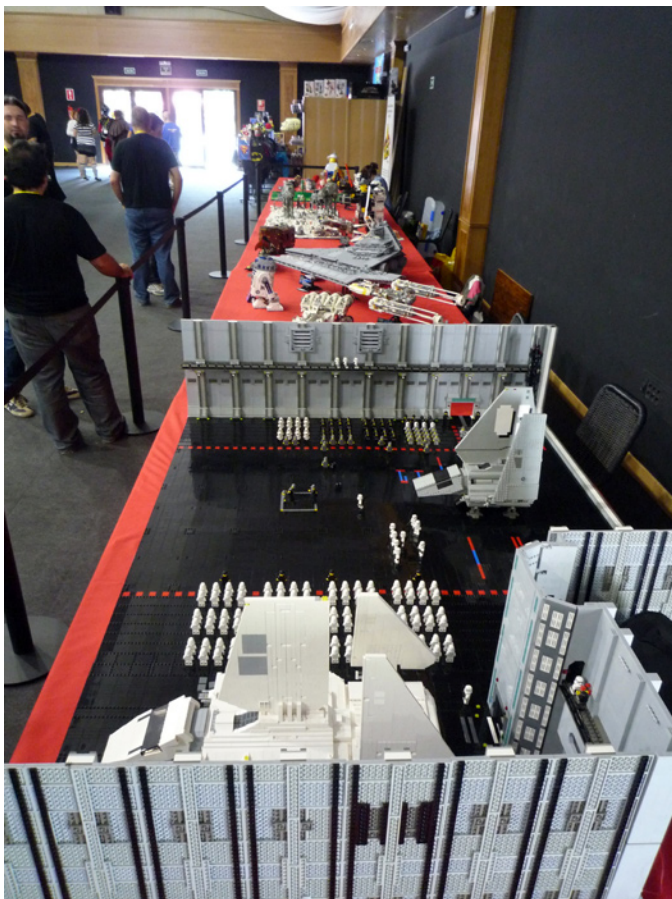

Fanvención 2012

Por HispaBrick Magazine®

Los pasados 21 y 22 de julio se celebró, en el Parque de Atracciones de Madrid, la 1ª Convención Benéfica de Fans de la Fantasía y la Ciencia Ficción. El equipo del evento tuvo la amabilidad de invitarnos a montar un stand en la convención, y tratándose de un acto benéfico, no podíamos negarnos.

Dada la temática del evento, estaba claro el material que debíamos llevar. Star Wars™ fue nuestra principal baza, con la presencia también de sets de Indiana Jones™ y El Señor de los Anillos™. Fuera de las líneas oficiales pudimos mostrar algunos guiños a series y películas míticas de la Ciencia Ficción, como Stargate o 2001: Una odisea del espacio, además de algunas esculturas de famosos personajes de series como Futurama o Padre de Familia.

Durante los dos días del evento se montaron en directo sets de Superhéroes, Star Wars y El Señor de los Anillos, y los visitantes más jóvenes a nuestro stand pudieron llevarse de recuerdo minisets de distintas temáticas e incluso battlepacks de Star Wars.