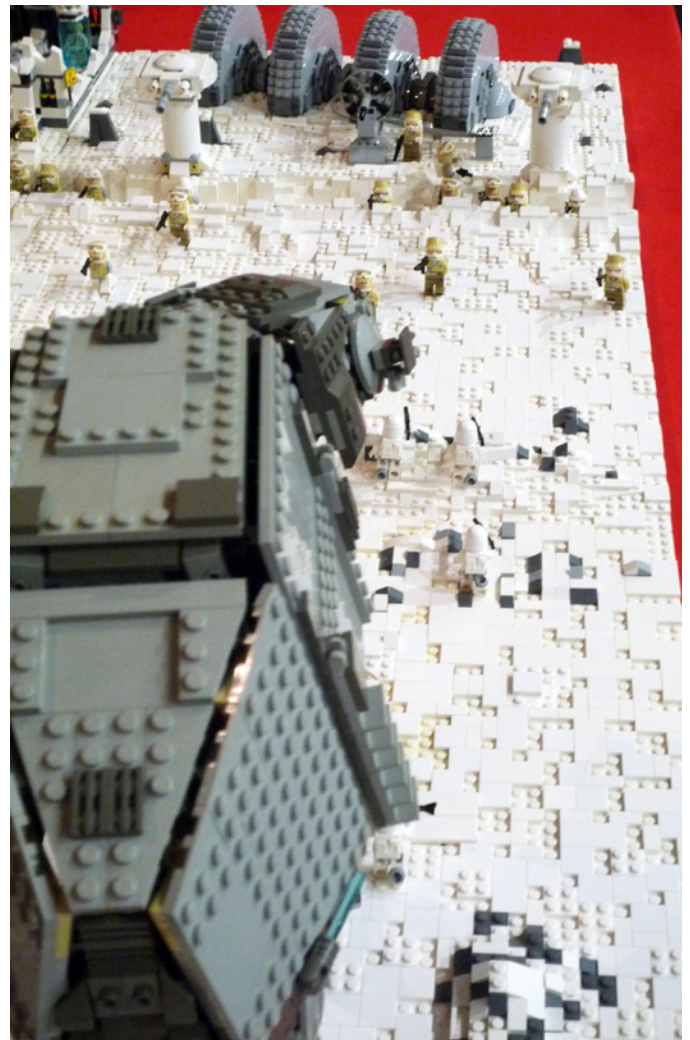

Fanvención 2012

Por HispaBrick Magazine®

Los pasados 21 y 22 de julio se celebró, en el Parque de Atracciones de Madrid, la 1ª Convención Benéfica de Fans de la Fantasía y la Ciencia Ficción. El equipo del evento tuvo la amabilidad de invitarnos a montar un stand en la convención, y tratándose de un acto benéfico, no podíamos negarnos.

Dada la temática del evento, estaba claro el material que debíamos llevar. Star Wars™ fue nuestra principal baza, con la presencia también de sets de Indiana Jones™ y El Señor de los Anillos™. Fuera de las líneas oficiales pudimos mostrar algunos guiños a series y películas míticas de la Ciencia Ficción, como Stargate o 2001: Una odisea del espacio, además de algunas esculturas de famosos personajes de series como Futurama o Padre de Familia.

Durante los dos días del evento se montaron en directo sets de Superhéroes, Star Wars y El Señor de los Anillos, y los visitantes más jóvenes a nuestro stand pudieron llevarse de recuerdo minisets de distintas temáticas e incluso battlepacks de Star Wars.