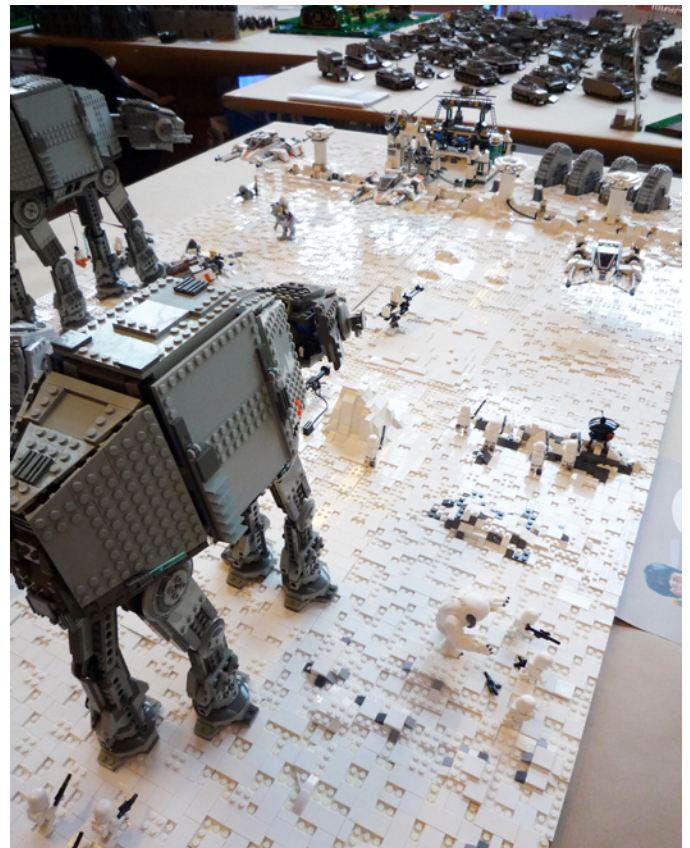

### Las actividades

Los visitantes más jóvenes pudieron disfrutar de una zona de juegos con piezas para dar rienda suelta a su imaginación..., y la de sus padres. También pudieron participar en una búsqueda de minifigs gigantes por el museo o en concursos en la zona de exposición. Todos ellos con premios para los ganadores y finalistas. En el auditorio podían disfrutar de unos vídeos sobre la historia de LEGO® o sobre la fabricación de nuestros queridos ladrillos. En la zona de conferencias pudieron asistir a charlas sobre técnicas de construcción o robótica impartidas por nuestro MCP Jetro (con el aforo completo).

## La exposición

Los visitantes pudieron disfrutar a la entrada del museo de una exposición de diverso material LEGO®, entre el que cabe destacar la presencia de algunos diseños previos de piezas pertenecientes al departamento de diseño de LEGO®, y que por primera vez se exponían públicamente. Una vez dentro, además de visitar el resto de instalaciones del museo, pudieron recorrer la exposición del material presentado por los miembros del LUG. Destacar los dioramas de Hoth, Medieval y Hobbiton planificados según el sistema MILS, o el del Abismo de Helm, que por su tamaño llamaba la atención de todos los visitantes. Un gigantesco diorama City con sets Vintage y actuales (juntos pero no revueltos), Star Wars™ (hangar imperial incluido), Panzerbricks (con más de 50 tanques y vehículos militares), Space Classic, Halo™ y un estadio de fútbol formaban el grueso de la exposición para los más pequeños. Los más mayores, y también los más jóvenes, pudieron disfrutar de los últimos modelos Technic y MINDSTORMS. Como novedad en exclusiva, el sábado se presentó el nuevo tren Horizon Express de la nueva línea Creator Expert de LEGO®, y se hizo de la mejor forma posible, circulando por las vías del diorama City.