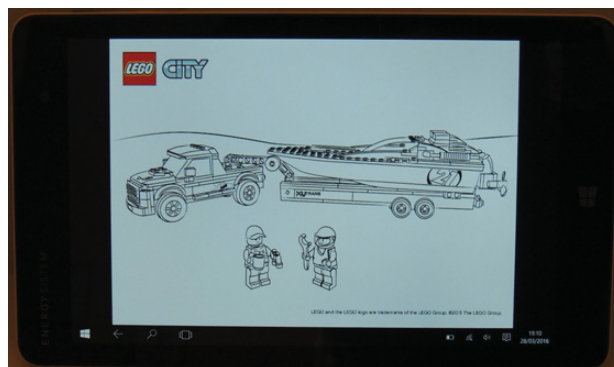

Me esperaba un poco más de contenido relacionado con LEGO. El aspecto de la tableta es estupenda y la aplicación es agradable, pero las características relacionadas con LEGO se detienen ahí. No hay otras aplicaciones LEGO, iconos o fondos de pantalla disponibles y es un poco decepcionante. Es genial tener una tablet con el logotipo de LEGO en la parte posterior, pero hubiera preferido más características personalizadas.

La tablet en sí es quizás un poco pesada para su tamaño. Por supuesto que no es de alto rendimiento ni un dispositivo caro, así que para mí está bien. Las características técnicas son suficientes para jugar y ejecutar la tablet por la mayoría de los niños. Al estar basada en Microsoft hace que el dispositivo de alguna manera diste del resto del mundo, donde la mayoría de los dispositivos están basados en Android o iOS. Sin embargo, tomando en cuenta que esta tablet está orientada a niños y tiene alguna relación con XBOX, yo no creo que sea un gran problema.

Además de la tablet, hay una pequeña carpeta con algo de documentación sobre la tablet ... y pegatinas LEGO !!! ¡Guay! Por otra parte, hay dos cajas, una con un cargador y el otro con un cable USB.

La LEGO Energy Tablet 8 "es un dispositivo agradable para los niños, e incluso para AFOLS. El dispositivo funciona bastante bien y como bonus se ve atractiva. Windows no es tal vez la mejor opción que podemos sobrevivir con ello y le da compatibilidad con PC y XBOX. El contenido de LEGO es bastante agradable y estoy seguro que los niños podrán disfrutar de ella y les animará a encontrar más cosas relacionadas con LEGO en la red.

Gracias a EnergySistem la prestación del dispositivo para su análisis.

#